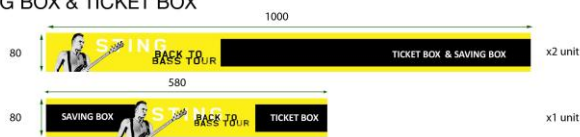

SAVING BOX & TICKET BOX