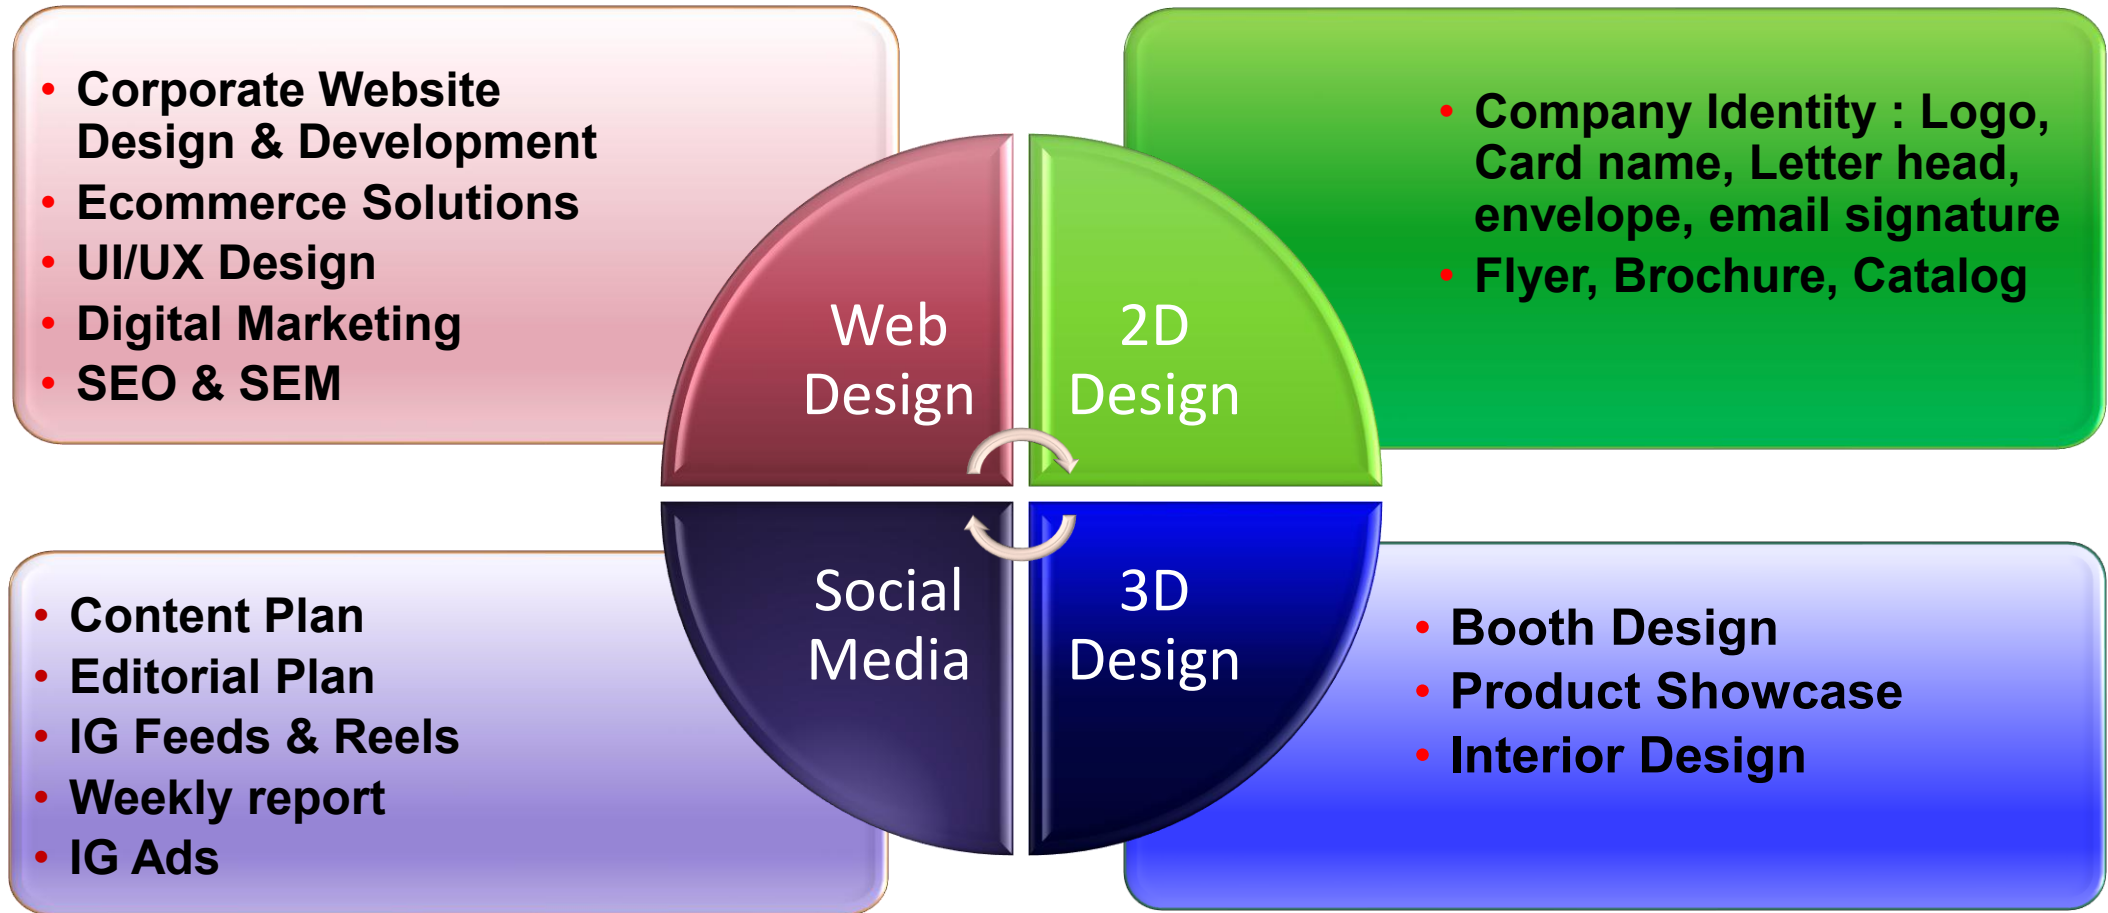

**bep**  
creative design

COMPANY PROFILE

*Di Ben Creative Design, kami percaya bahwa teknologi bukan sekedar alat. Teknologi Adalah kunci untuk membantu bisnis anda berkembang lebih cepat dengan mentransformasi ide cemerlang menjadi identitas visual premium dan solusi digital yang berdampak nyata bagi pertumbuhan bisnis Anda.*

*Ben Creative Design membantu bisnis dan melangkah lebih jauh lewat desain yang estetik, fungsional, serta secara aktif menghubungkan visi bisnis dengan hati audiens secara global.*

# **LAYANAN DESAIN HOLISTIK**